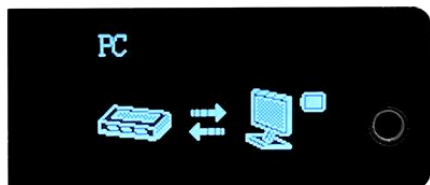

电脑

双USB A线连接
做外置声卡