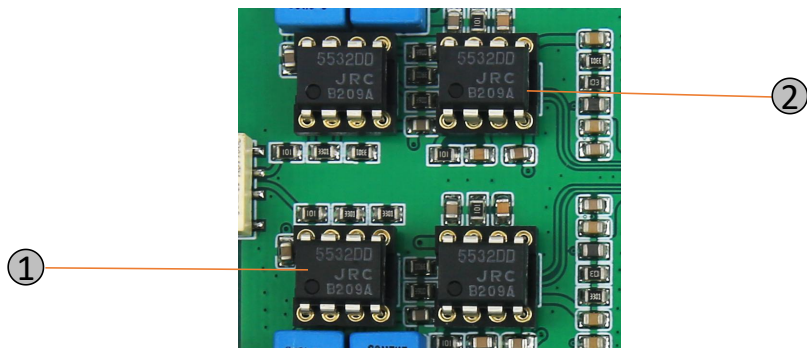

## M10物品清单

- M10主机 x1
- 蓝牙天线 x1
- 遥控器 x1
- 电子档说明书 x1

电子说明书可在官网下载: [xyhifi.cn](http://xyhifi.cn)

### 3、运放

- ① 2个双运放, 负责有源的LPF 高通滤波;
- ② 2个双运放, 负责放大模拟信号 (3.5和莲花输出);
- ③ 拆卸2颗面板螺丝和排线, 尾板4颗固定螺丝, 抽出主板即可拔插更换运放;
- ④ 自主更换运放需注意运放的方向, 运放底座有缺口指引;
- ⑤ 如因更换运放引起的主板故障, 不在保修服务范围。