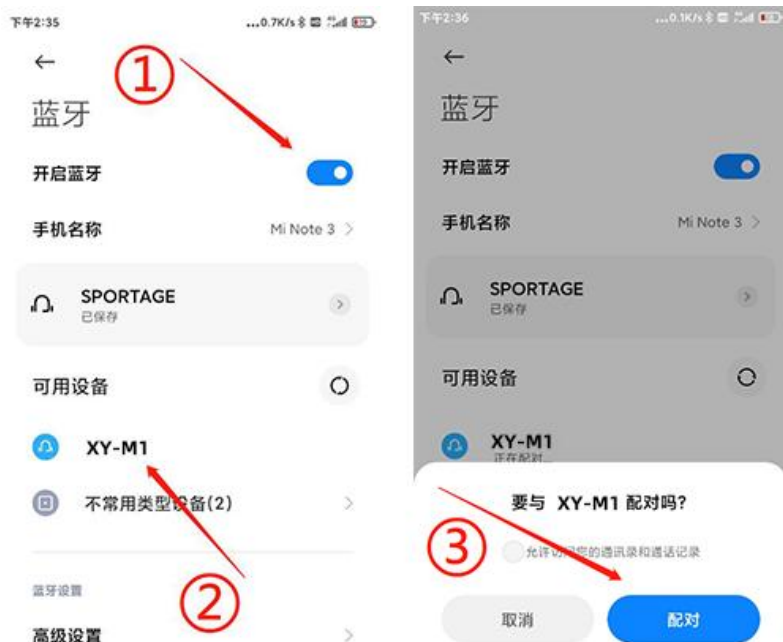

5、蓝牙连接

- ① 打开手机蓝牙设置；
- ② 搜索新蓝牙，找到XY-M1；
- ③ 与XY-M1蓝牙配对；
- ④ 配对成功后可以直接使用，M10自动切换到蓝牙模式；
- ⑤ 建议把手机音量调到最大输出；
- ⑥ M10蓝牙仅支持SBC，不支持LDAC和APT-X。

6、使用方法

- ① USB连接电脑需要自备两头都是USB-A的线；
- ② USB连接电脑和插U盘是同一个接口，Windows系统免驱动；
- ③ 通过USB线连接电脑后，M1自动切换到USB声卡模式；
- ④ 面板3.5输出口可以连接有源音箱或者低阻耳机；
- ⑤ 高阻耳机建议另外增加耳放，无源音箱需要自备功放；
- ⑥ 面板的3.5、尾板的莲花接口是同时输出，无需切换；
- ⑦ 面板旋钮和遥控器都可以控制模拟输出的音量。