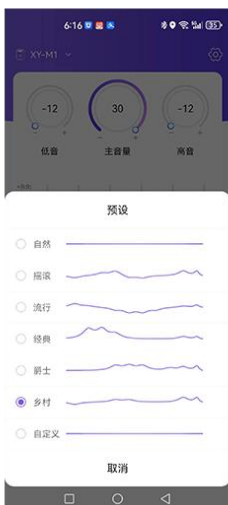

### 光纤

显示音量 / 采样率  
支持192K / 24bit

- ① 短按面板旋钮切换光纤、同轴、U盘通道；
- ② 遥控器切换U盘、蓝牙、PC通道；
- ③ 在光纤、同轴通道，仅有面板旋钮控制音量大小和显示；
- ④ 在U盘、蓝牙、PC通道，既可以遥控器控制音量，也可以面板旋钮控制音量。

## 8、APP远程控制

- ① 苹果手机在 App Store 搜索和安装 杰理之家;
- ② 安卓手机和鸿蒙在 应用市场 搜索和安装 杰理之家 ;
- ③ 部分手机有不兼容APP的情况, 会出现闪退或者不能连接。

下载安装APP

打开APP 配对蓝牙

播放手机本地音乐文件

播放U盘的音乐文件

EQ 均衡器调节

进度条拖动快进